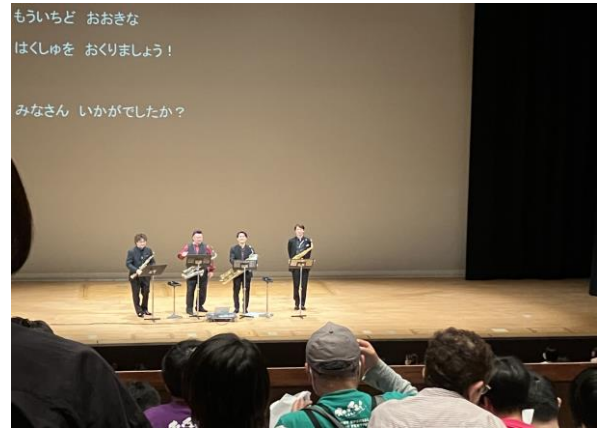

本棟 夏祭り

ラムネ早飲み

的当て

釣り

6月 コンサート

★7月 レクリエーション★